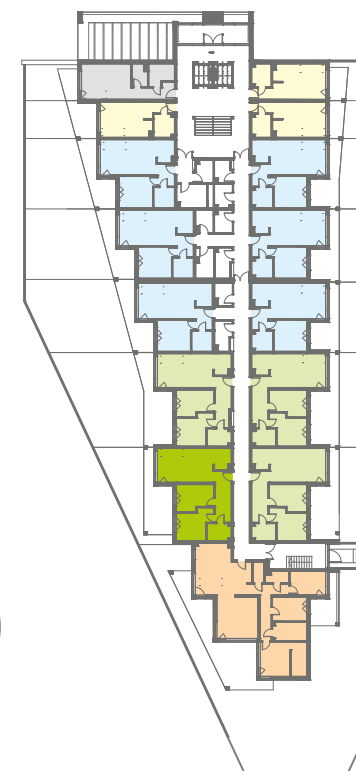

NOWE PRZYLESIE

MIESZKANIE B 9

BUDYNEK B PARTER – 65,91 m²

Salon/Kuchnia	27,37 m ²
Pokój	11,22 m ²
Sypialnia	12,03 m ²
Łazienka	4,83 m ²
Hol	10,46 m ²
RAZEM	65,91 m²
Taras/Ogród	57,84 m ²