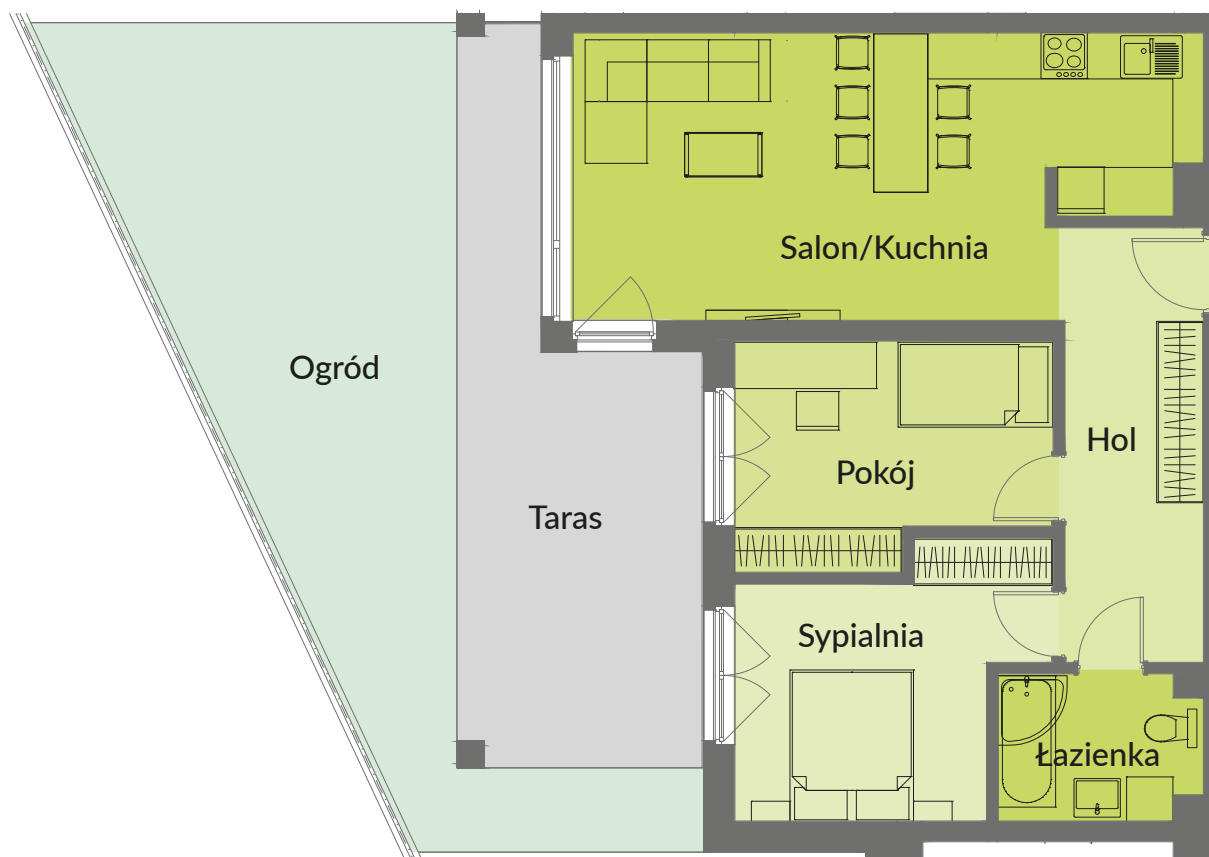

NOWE PRZYLESIE

MIESZKANIE B 9

BUDYNEK B PARTER – 65,91 m²

Salon/Kuchnia	27,37 m ²
Pokój	11,22 m ²
Sypialnia	12,03 m ²
Łazienka	4,83 m ²
Hol	10,46 m ²
RAZEM	65,91 m²
Taras/Ogród	57,84 m ²