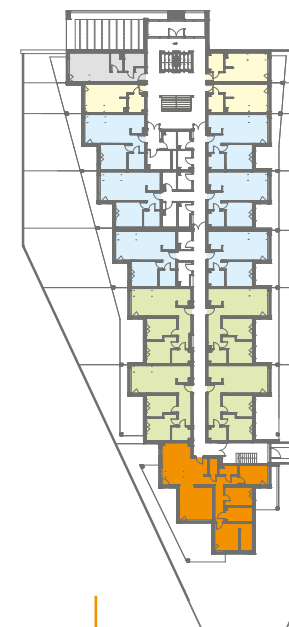

NOWE PRZYLESIE

MIESZKANIE B 8

BUDYNEK B PARTER – 115,12 m²

Jadalnia/ Salon/Kuchnia	45,08 m ²
Wc	2,64 m ²
Pralnia	3,08 m ²
Pokój	10,34 m ²
Łazienka	7,44 m ²
Pokój	9,85 m ²
Garderoba	6,58 m ²
Sypialnia	12,45 m ²
Hol	17,66 m ²
RAZEM	115,12 m²
Taras/Ogród	299,57 m ²