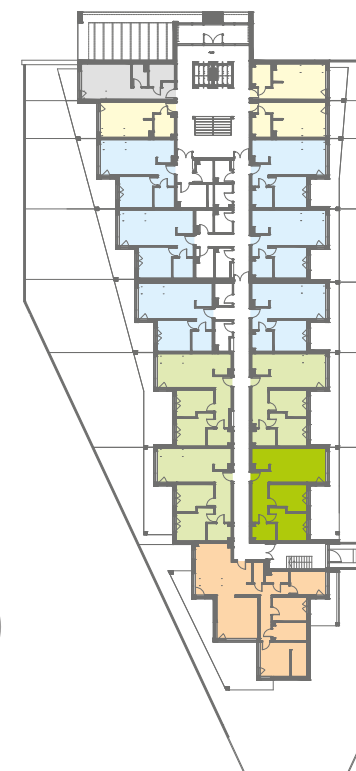

# MIESZKANIE B 7

BUDYNEK B PARTER – 65,91 m<sup>2</sup>

Salon/Kuchnia	27,37 m <sup>2</sup>
Pokój	11,22 m <sup>2</sup>
Sypialnia	12,03 m <sup>2</sup>
Łazienka	4,83 m <sup>2</sup>
Hol	10,46 m <sup>2</sup>
<b>RAZEM</b>	<b>65,91 m<sup>2</sup></b>
Taras/Ogród	52,68 m <sup>2</sup>