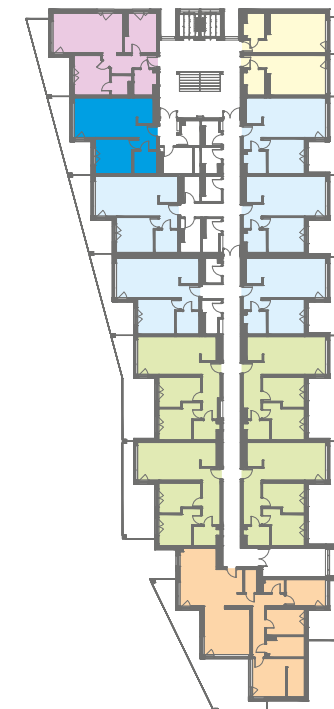

# MIESZKANIE B 413

BUDYNEK B PIĘTRO IV - 51,25 m<sup>2</sup>

Salon/Kuchnia	28,44 m <sup>2</sup>
Sypialnia	13,13 m <sup>2</sup>
Łazienka	5,06 m <sup>2</sup>
Hol	4,62 m <sup>2</sup>
<b>RAZEM</b>	<b>51,25 m<sup>2</sup></b>
Taras	16,61 m <sup>2</sup>