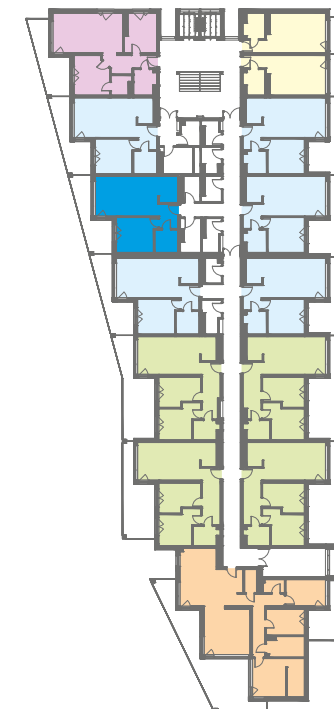

NOWE PRZYLEŚIE

MIESZKANIE B 412

BUDYNEK B PIĘTRO IV - 52,15 m²

Salon/Kuchnia	29,39 m ²
Sypialnia	13,11 m ²
łazienka	5,06 m ²
Hol	4,59 m ²
RAZEM	52,15 m²
Taras	16,70 m ²