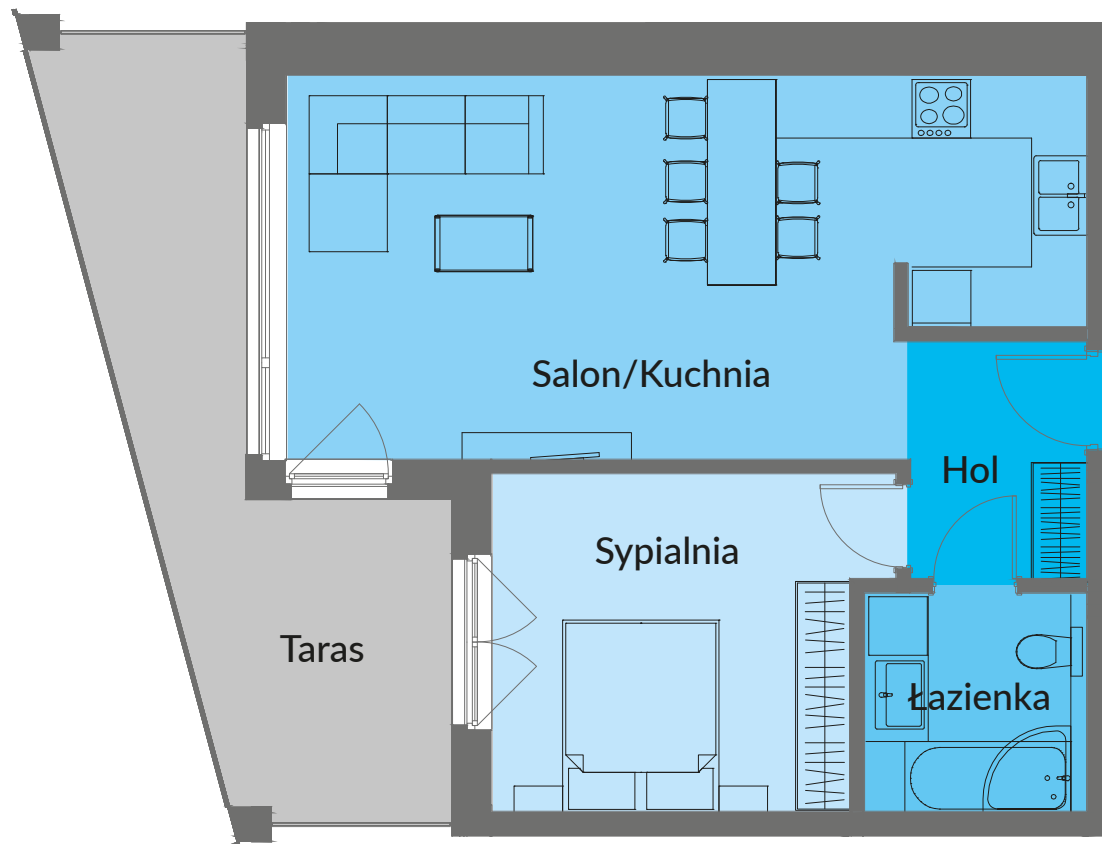

NOWE PRZYLEŚIE

MIESZKANIE B 411

BUDYNEK B PIĘTRO IV - 52,14 m²

Salon/Kuchnia	29,39 m ²
Sypialnia	13,13 m ²
Łazienka	5,06 m ²
Hol	4,56 m ²
RAZEM	52,14 m²
Taras	16,85 m ²