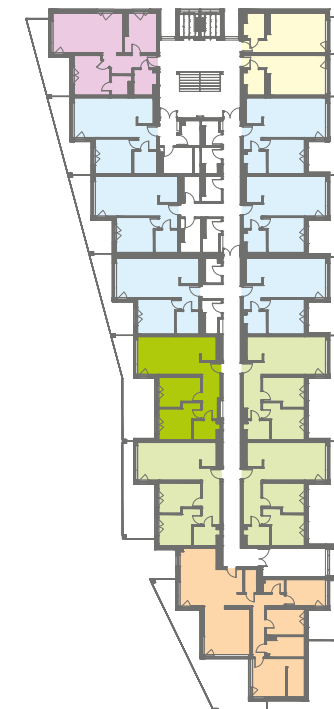

NOWE PRZYLESIE

MIESZKANIE B 410

BUDYNEK B PIĘTRO IV – 64,39 m²

Salon/Kuchnia	26,71 m ²
Pokój	11,22 m ²
Sypialnia	12,03 m ²
Łazienka	4,56 m ²
Hol	9,87 m ²
RAZEM	64,39 m²
Taras/Ogród	26,44 m ²