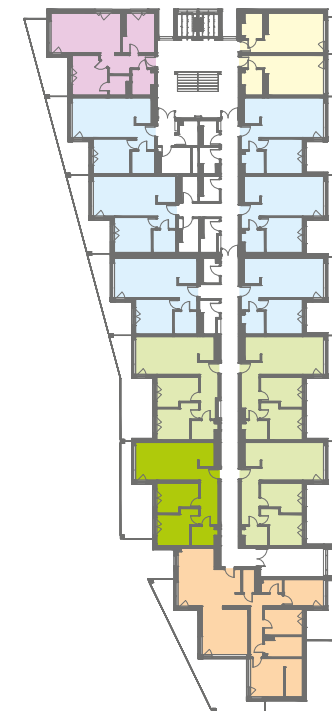

NOWE PRZYLESIE

MIESZKANIE B 409

BUDYNEK B PIĘTRO IV – 64,98 m²

Salon/Kuchnia	26,71 m ²
Pokój	11,22 m ²
Sypialnia	12,03 m ²
Łazienka	4,56 m ²
Hol	10,46 m ²
RAZEM	64,98 m²
Taras	21,92 m ²