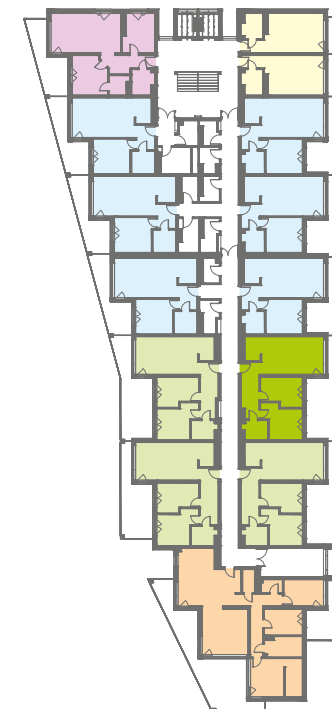

NOWE PRZYLESIE

MIESZKANIE B 406

BUDYNEK B PIĘTRO IV - 64,47 m²

Salon/Kuchnia	26,71 m ²
Pokój	11,22 m ²
Sypialnia	12,03 m ²
Łazienka	4,54 m ²
Hol	9,97 m ²
RAZEM	64,47 m²
Taras	24,00 m ²