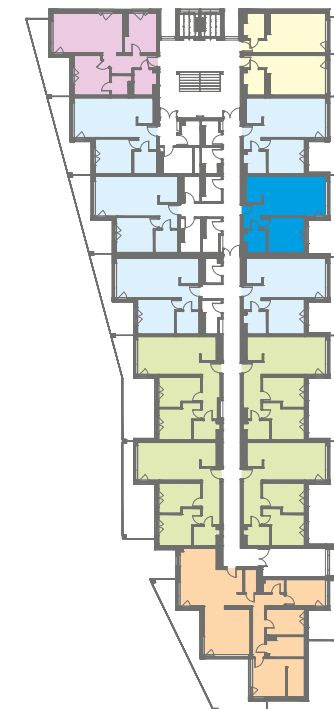

NOWE PRZYLESIE

MIESZKANIE B 404

BUDYNEK B PIĘTRO IV - 50,73 m²

Salon/Kuchnia	28,45 m ²
Sypialnia	13,01 m ²
Łazienka	4,65 m ²
Hol	4,62 m ²
RAZEM	50,73 m²
Taras	15,88 m ²