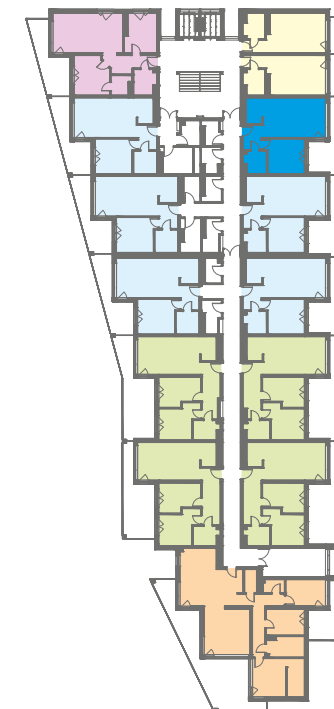

# MIESZKANIE B 403

BUDYNEK B PIĘTRO IV - 50,72 m<sup>2</sup>

Salon/Kuchnia	28,44 m <sup>2</sup>
Sypialnia	13,01 m <sup>2</sup>
Łazienka	4,65 m <sup>2</sup>
Hol	4,62 m <sup>2</sup>
<b>RAZEM</b>	<b>50,72 m<sup>2</sup></b>
Taras	15,73 m <sup>2</sup>