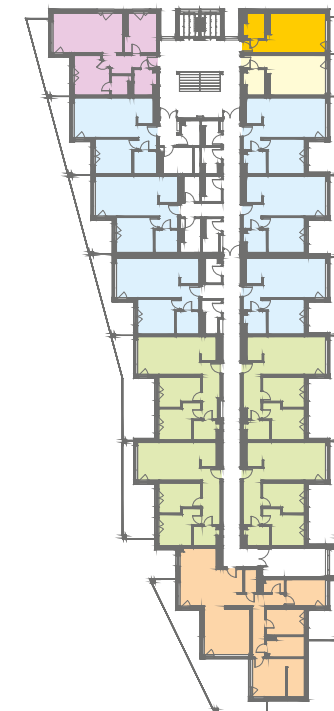

NOWE PRZYLESIE

MIESZKANIE B 401

BUDYNEK B PIĘTRO IV – 30,06 m²

Salon/Kuchnia	20,35 m ²
łazienka	4,99 m ²
Hol	4,72 m ²
RAZEM	30,06 m²
Taras	7,12 m ²