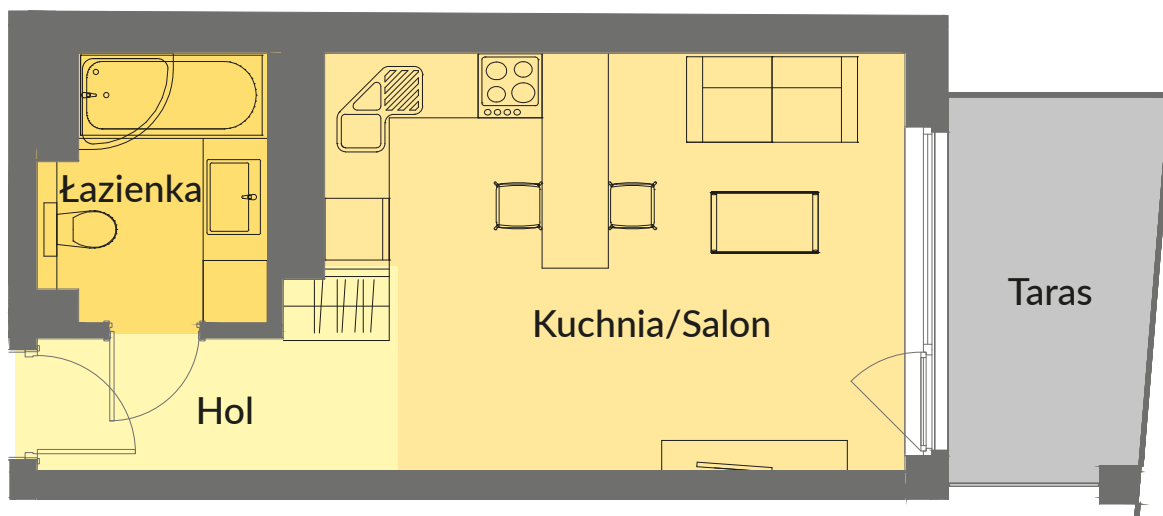

NOWE PRZYLESIE

MIESZKANIE B 401

BUDYNEK B PIĘTRO IV – 30,06 m²

Salon/Kuchnia	20,35 m ²
łazienka	4,99 m ²
Hol	4,72 m ²
RAZEM	30,06 m²
Taras	7,12 m ²