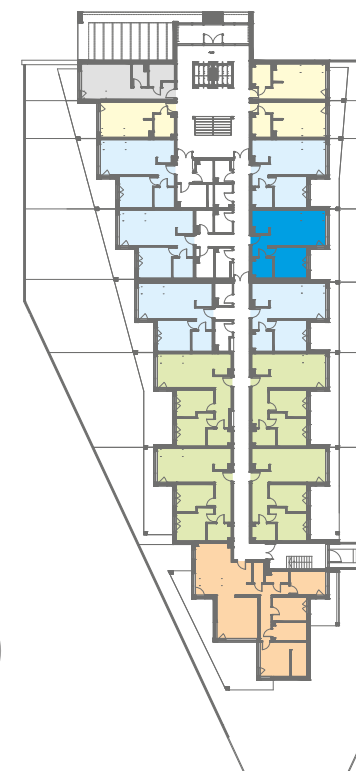

NOWE PRZYLEŚIE

MIESZKANIE B 4

BUDYNEK B PARTER – 51,61 m²

Salon/Kuchnia	29,06 m ²
Sypialnia	13,01 m ²
Łazienka	4,92 m ²
Hol	4,62 m ²
RAZEM	51,61 m²
Taras/Ogród	38,15 m ²