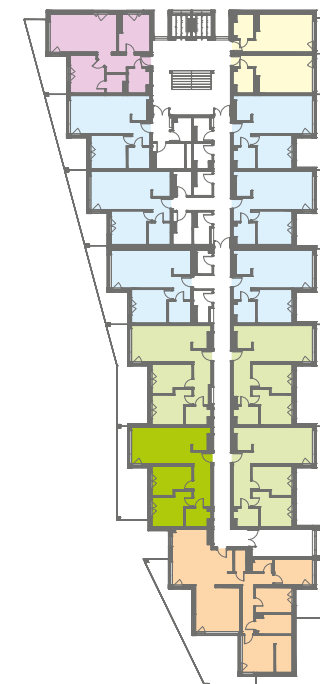

NOWE PRZYLESIE

MIESZKANIE B 309

BUDYNEK B PIĘTRO III – 65,30 m²

| | |
|---------------|----------------------------|
| Salon/Kuchnia | 26,95 m ² |
| Pokój | 11,22 m ² |
| Sypialnia | 12,03 m ² |
| Łazienka | 4,64 m ² |
| Hol | 10,46 m |
| RAZEM | 65,30 m² |
| Taras | 21,96 m ² |