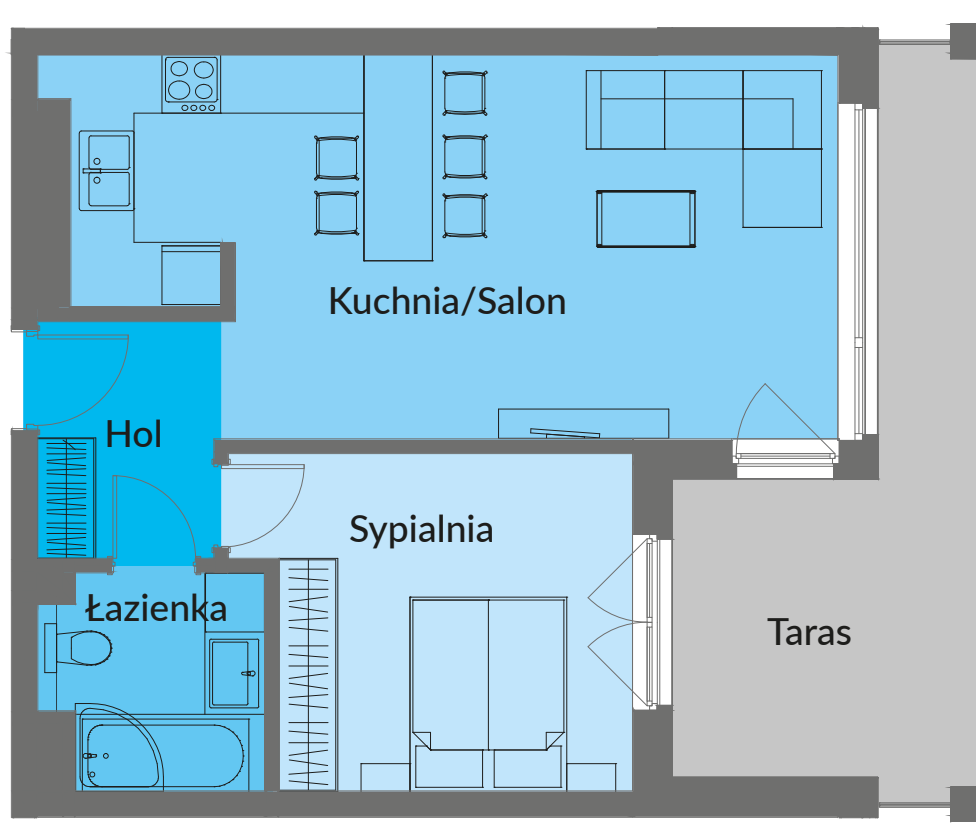

NOWE PRZYLEŚIE

MIESZKANIE B 305

BUDYNEK B PIĘTRO III - 50,95 m²

Salon/Kuchnia	28,59 m ²
Sypialnia	13,01 m ²
Łazienka	4,73 m ²
Hol	4,62 m ²
RAZEM	50,95 m²
Taras	14,92 m ²