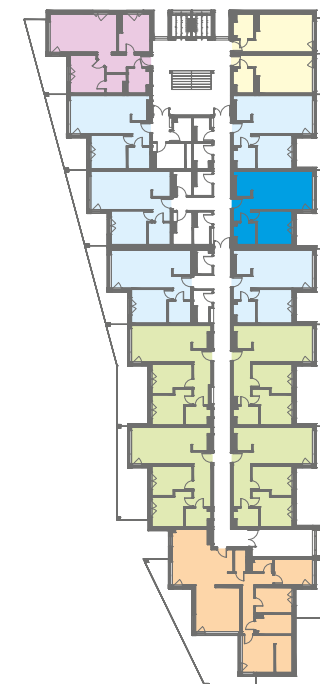

NOWE PRZYLESIE

MIESZKANIE B 304

BUDYNEK B PIĘTRO III - 50,96 m²

Salon/Kuchnia	28,60 m ²
Sypialnia	13,01 m ²
Łazienka	4,73 m ²
Hol	4,62 m ²
RAZEM	50,96 m²
Taras	15,88 m ²