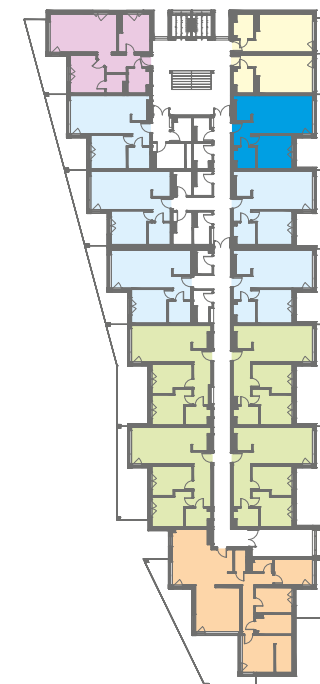

NOWE PRZYLESIE

MIESZKANIE B 303

BUDYNEK B PIĘTRO III - 50,95 m²

Salon/Kuchnia	28,59 m ²
Sypialnia	13,01 m ²
Łazienka	4,73 m ²
Hol	4,62 m ²
RAZEM	50,95 m²
Taras	15,73 m ²