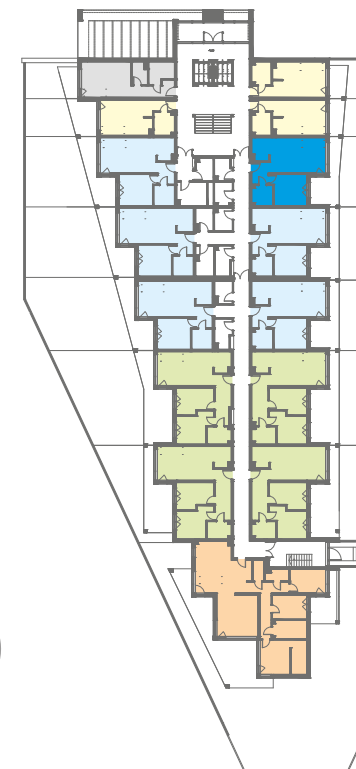

NOWE PRZYLESIE

MIESZKANIE B 3

BUDYNEK B PARTER – 51,60 m²

Salon/Kuchnia	29,05 m ²
Sypialnia	13,01 m ²
Łazienka	4,92 m ²
Hol	4,62 m ²
RAZEM	51,60 m²
Taras/Ogród	36,36 m ²