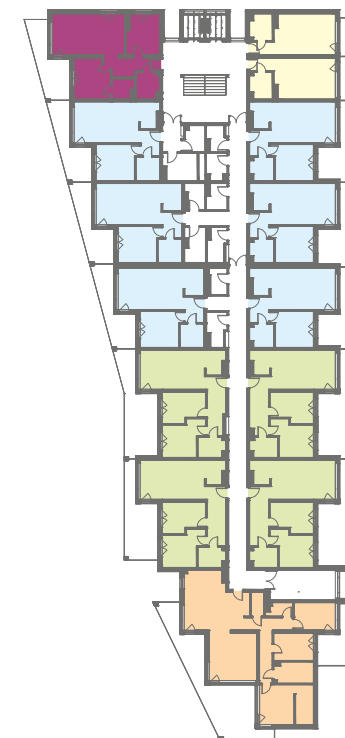

NOWE PRZYLESIE

MIESZKANIE B 214

BUDYNEK B PIĘTRO II – 69,26 m²

Salon/Kuchnia	27,16 m ²
Pokój	12,04 m ²
Sypialnia	13,02 m ²
Garderoba	3,70 m ²
Łazienka	5,38 m ²
Hol	7,96 m ²
RAZEM	69,26 m²
Taras	17,68 m ²