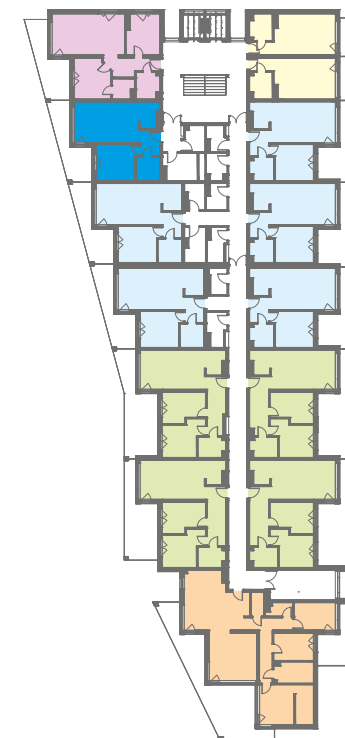

NOWE PRZYLEŚIE

MIESZKANIE B 213

BUDYNEK B PIĘTRO II – 51,56 m²

Salon/Kuchnia	28,75 m ²
Sypialnia	13,13 m ²
Łazienka	5,06 m ²
Hol	4,62 m ²
RAZEM	51,56 m²
Taras	16,61 m ²