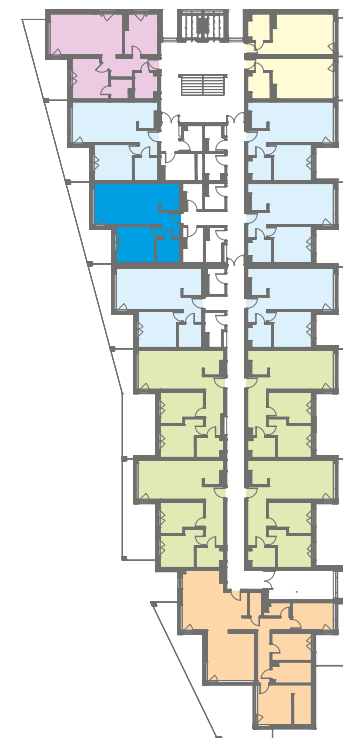

NOWE PRZYLESIE

MIESZKANIE B 212

BUDYNEK B PIĘTRO II – 52,15 m²

Salon/Kuchnia	29,39 m ²
Sypialnia	13,11 m ²
Łazienka	5,06 m ²
Hol	4,59 m ²
RAZEM	52,15 m²
Taras	16,70 m ²