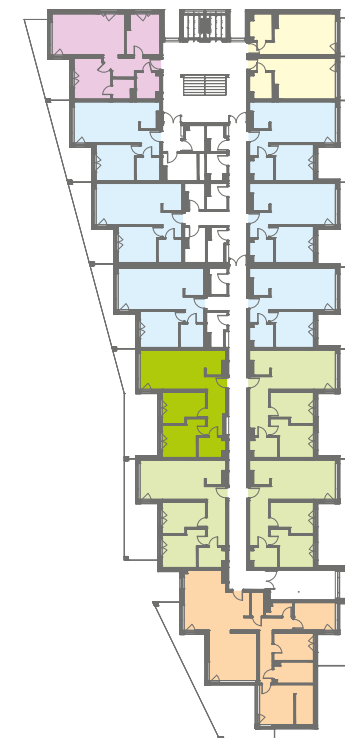

NOWE PRZYLESIE

MIESZKANIE B 210

BUDYNEK B PIĘTRO II – 64,91 m²

Salon/Kuchnia	27,09 m ²
Pokój	11,22 m ²
Sypialnia	12,03 m ²
Łazienka	4,70 m ²
Hol	9,87 m ²
RAZEM	64,91 m²
Taras	26,44 m ²