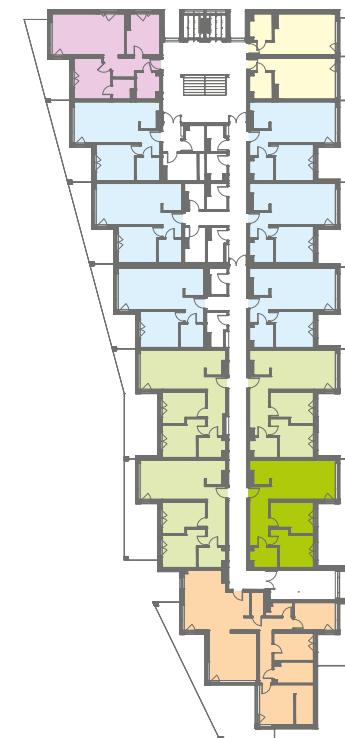

NOWE PRZYLESIE

MIESZKANIE B 207

BUDYNEK B PIĘTRO II – 65,50 m²

Salon/Kuchnia	27,09 m ²
Pokój	11,22 m ²
Sypialnia	12,03 m ²
Łazienka	4,70 m ²
Hol	10,46 m ²
RAZEM	65,50 m²
Taras	23,76 m ²