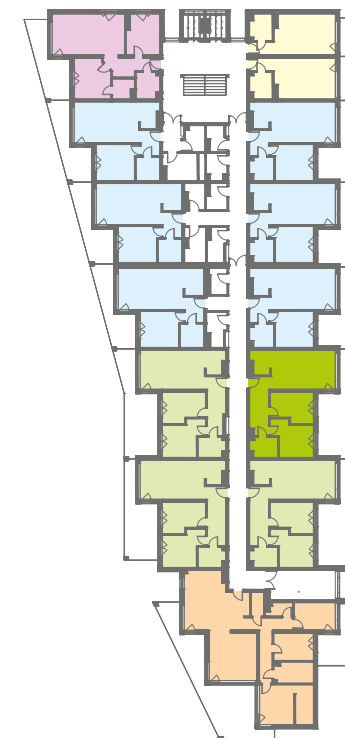

NOWE PRZYLESIE

MIESZKANIE B 206

BUDYNEK B PIĘTRO II – 65,15 m²

Salon/Kuchnia	27,09 m ²
Pokój	11,22 m ²
Sypialnia	12,03 m ²
Łazienka	4,68 m ²
Hol	10,13 m ²
RAZEM	65,15 m²
Taras	24,00 m ²