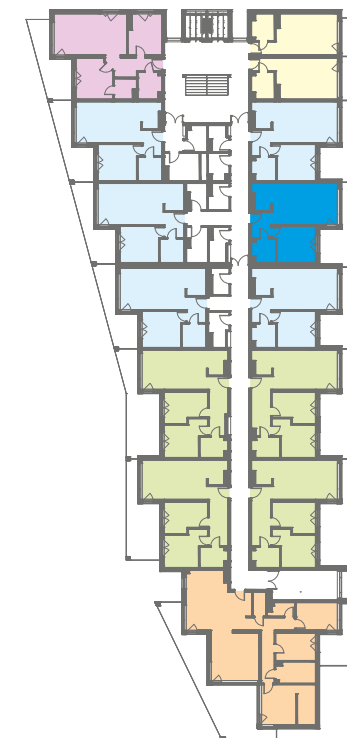

NOWE PRZYLEŚIE

MIESZKANIE B 204

BUDYNEK B PIĘTRO II - 51,17 m²

Salon/Kuchnia	28,75 m ²
Sypialnia	13,01 m ²
Łazienka	4,79 m ²
Hol	4,62 m ²
RAZEM	51,17 m²
Taras	15,88 m ²