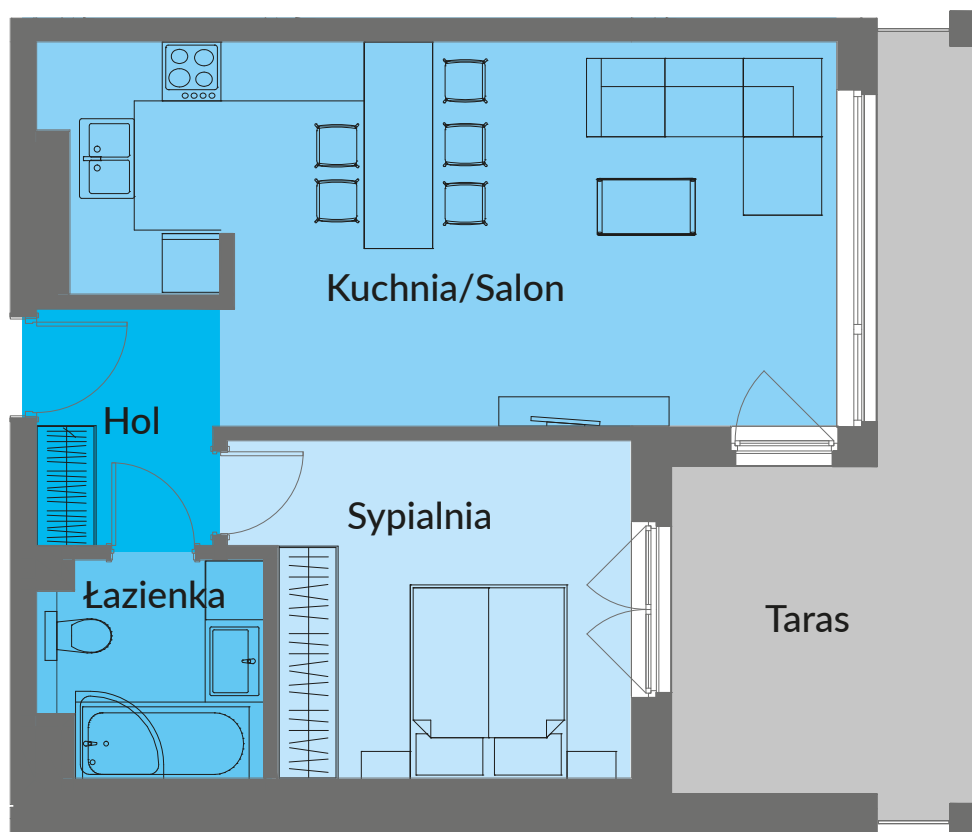

NOWE PRZYLEŚIE

MIESZKANIE B 204

BUDYNEK B PIĘTRO II - 51,17 m²

Salon/Kuchnia	28,75 m ²
Sypialnia	13,01 m ²
Łazienka	4,79 m ²
Hol	4,62 m ²
RAZEM	51,17 m²
Taras	15,88 m ²