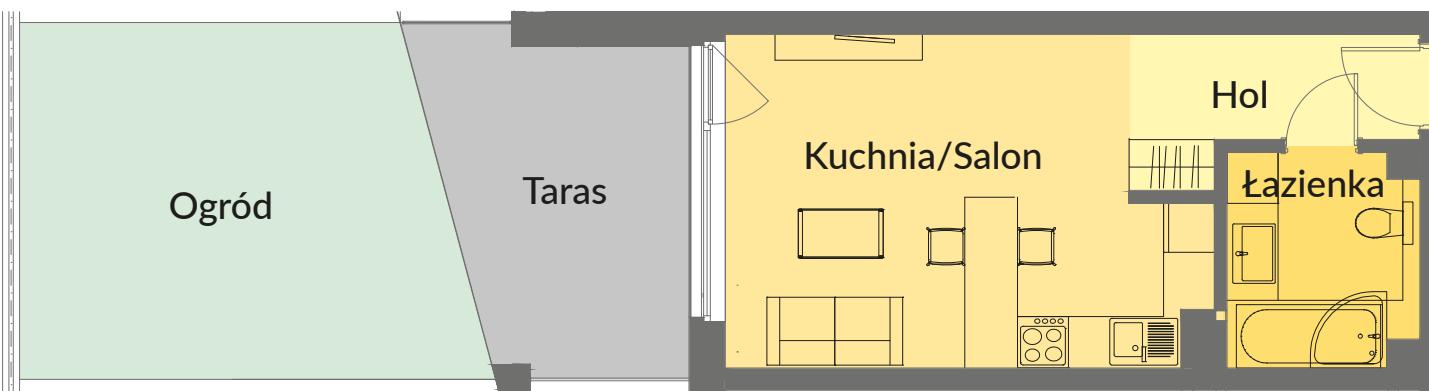

NOWE PRZYLESIE

MIESZKANIE B 14

BUDYNEK B PARTER – 30,73 m²

Salon/Kuchnia	20,37 m ²
Łazienka	5,51 m ²
Hol	4,85 m ²
RAZEM	30,73 m²
Taras/Ogród	32,54 m ²