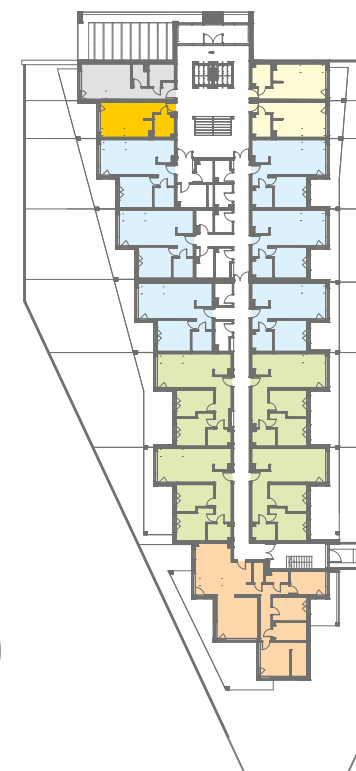

NOWE PRZYLESIE

MIESZKANIE B 14

BUDYNEK B PARTER – 30,73 m²

Salon/Kuchnia	20,37 m ²
Łazienka	5,51 m ²
Hol	4,85 m ²
RAZEM	30,73 m²
Taras/Ogród	32,54 m ²