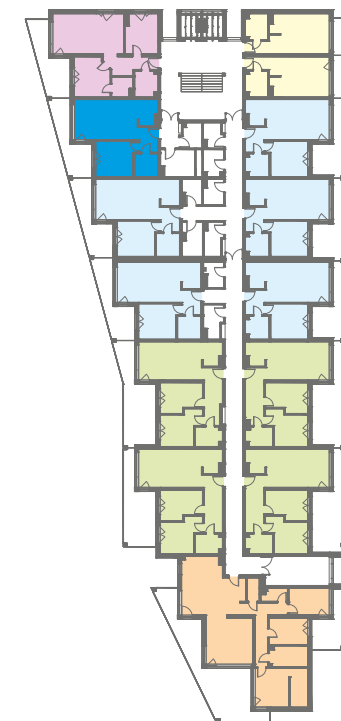

NOWE PRZYLESIE

MIESZKANIE B 113

BUDYNEK B PIĘTRO I - 51,71 m²

Salon/Kuchnia	28,90 m ²
Sypialnia	13,13 m ²
Łazienka	5,06 m ²
Hol	4,62 m ²
RAZEM	51,71 m²
Taras	16,61 m ²