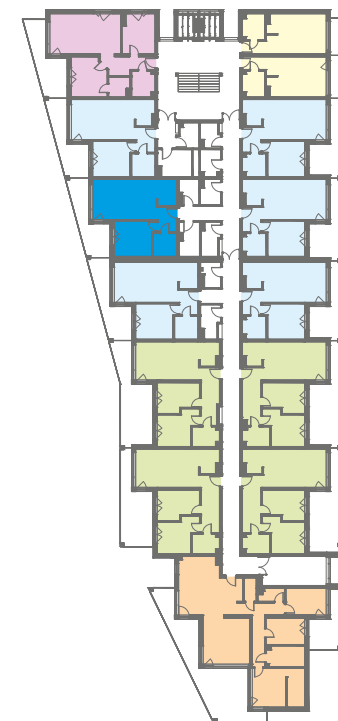

NOWE PRZYLEŚIE

MIESZKANIE B 112

BUDYNEK B PIĘTRO I – 52,15 m²

Salon/Kuchnia	29,39 m ²
Sypialnia	13,11 m ²
Łazienka	5,06 m ²
Hol	4,59 m ²
RAZEM	52,15 m²
Taras	16,70 m ²