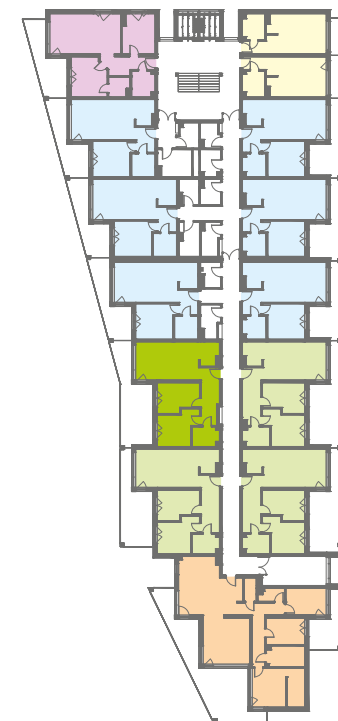

NOWE PRZYLESIE

MIESZKANIE B 110

BUDYNEK B PIĘTRO I – 65,12 m²

Salon/Kuchnia	27,23 m ²
Pokój	11,22 m ²
Sypialnia	12,03 m ²
Łazienka	4,77 m ²
Hol	9,87 m ²
RAZEM	65,12 m²
Taras/Ogród	26,44 m ²