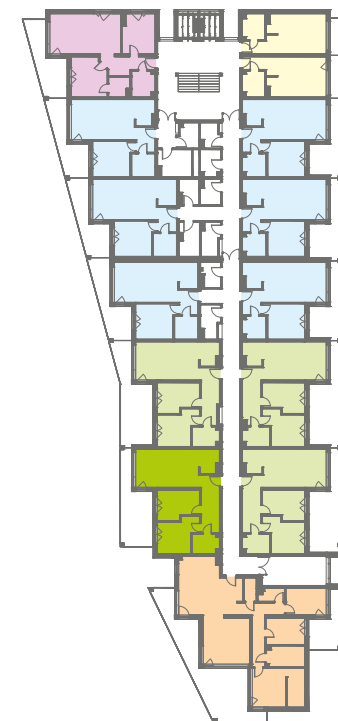

# MIESZKANIE B 109

BUDYNEK B PIĘTRO I – 65,71 m<sup>2</sup>

|               |                            |
|---------------|----------------------------|
| Salon/Kuchnia | 27,23 m <sup>2</sup>       |
| Pokój         | 11,22 m <sup>2</sup>       |
| Sypialnia     | 12,03 m <sup>2</sup>       |
| Łazienka      | 4,77 m <sup>2</sup>        |
| Hol           | 10,46 m <sup>2</sup>       |
| <b>RAZEM</b>  | <b>65,71 m<sup>2</sup></b> |
| Taras         | 21,96 m <sup>2</sup>       |