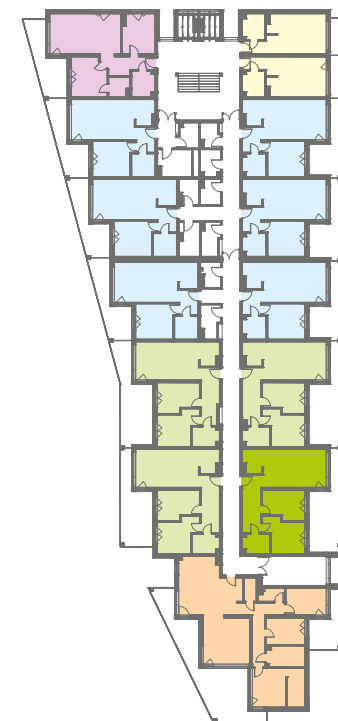

NOWE PRZYLESIE

MIESZKANIE B 107

BUDYNEK B PIĘTRO I – 65,71 m²

Salon/Kuchnia	27,23 m ²
Pokój	11,22 m ²
Sypialnia	12,03 m ²
Łazienka	4,77 m ²
Hol	10,46 m ²
RAZEM	65,71 m²
Taras	23,76 m ²