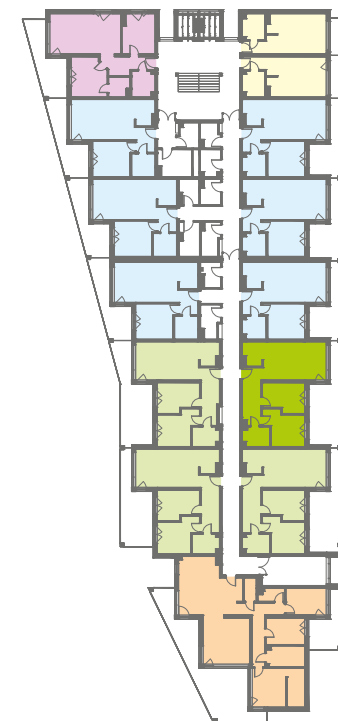

NOWE PRZYLESIE

MIESZKANIE B 106

BUDYNEK B PIĘTRO I – 65,44 m²

Salon/Kuchnia	27,23 m ²
Pokój	11,22 m ²
Sypialnia	12,03 m ²
Łazienka	4,75 m ²
Hol	10,21 m ²
RAZEM	65,44 m²
Taras	24,00 m ²