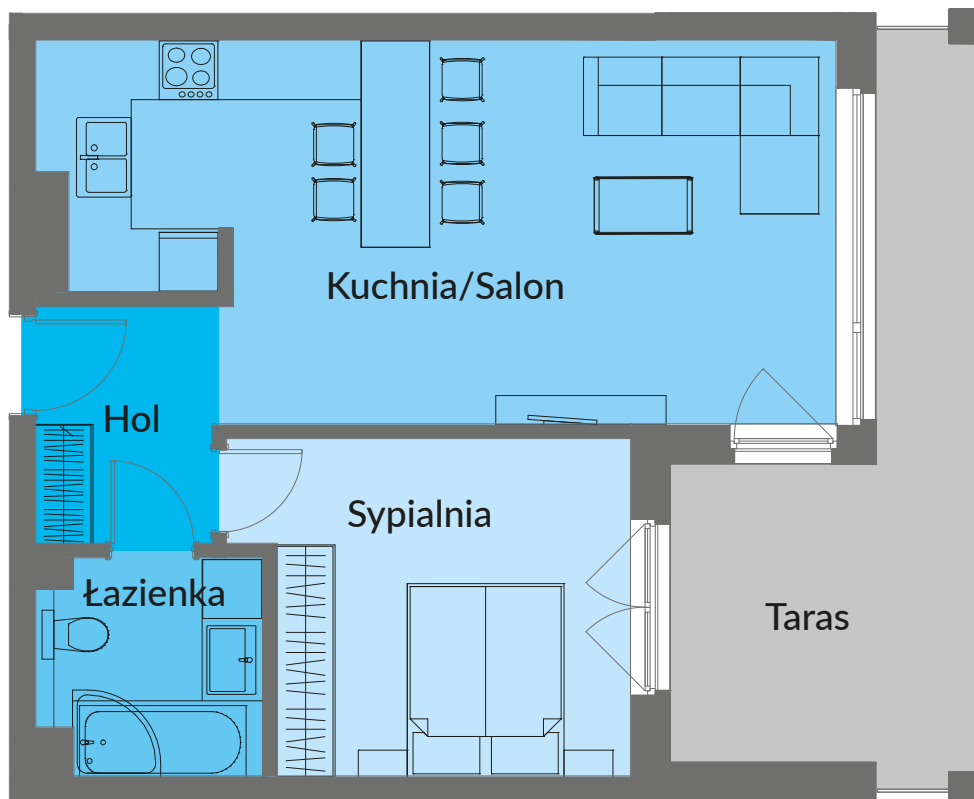

NOWE PRZYLEŚIE

MIESZKANIE B 105

BUDYNEK B PIĘTRO I – 51,38 m²

Salon/Kuchnia	28,90 m ²
Sypialnia	13,01 m ²
Łazienka	4,85 m ²
Hol	4,62 m ²
RAZEM	51,38 m²
Taras	14,92 m ²