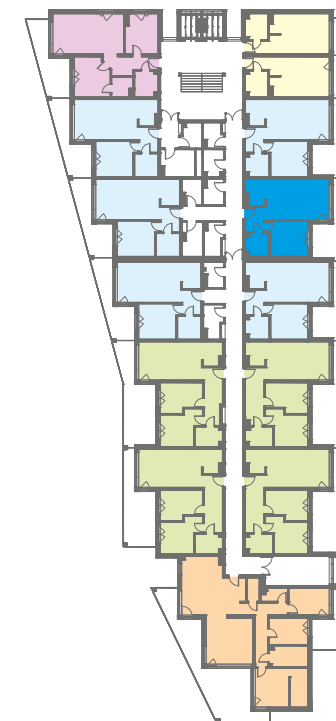

NOWE PRZYLESIE

MIESZKANIE B 104

BUDYNEK B PIĘTRO I - 51,39 m²

Salon/Kuchnia	28,91 m ²
Sypialnia	13,01 m ²
Łazienka	4,85 m ²
Hol	4,62 m ²
RAZEM	51,39 m²
Taras	15,88 m ²