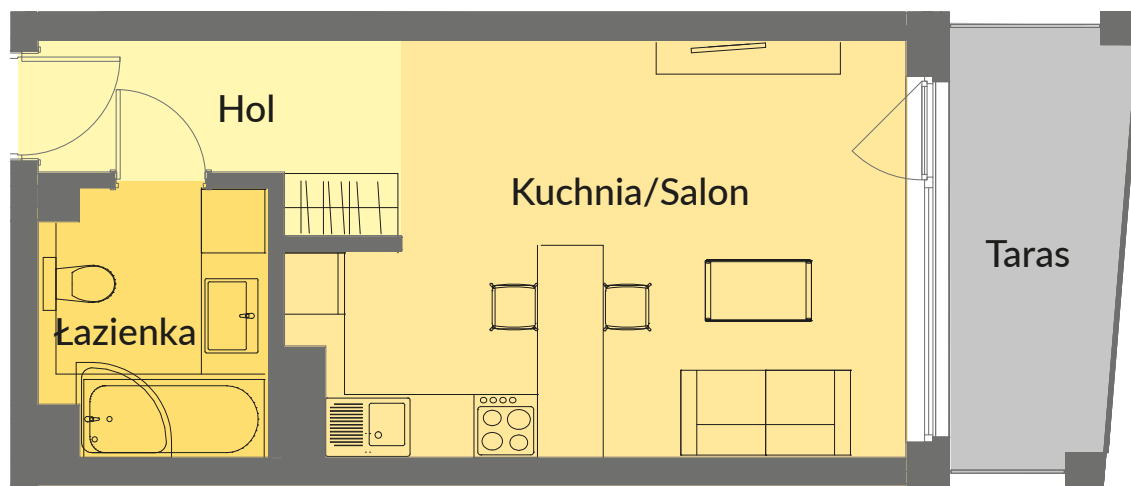

NOWE PRZYLESIE

MIESZKANIE B 102

BUDYNEK B PIĘTRO I – 30,52 m²

Salon/Kuchnia	20,42 m ²
Łazienka	5,19 m ²
Hol	4,91 m ²
RAZEM	30,52 m²
Taras	6,74 m ²