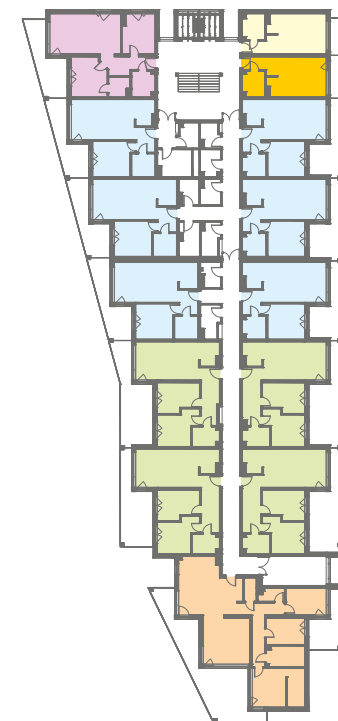

NOWE PRZYLESIE

MIESZKANIE B 102

BUDYNEK B PIĘTRO I – 30,52 m²

Salon/Kuchnia	20,42 m ²
Łazienka	5,19 m ²
Hol	4,91 m ²
RAZEM	30,52 m²
Taras	6,74 m ²