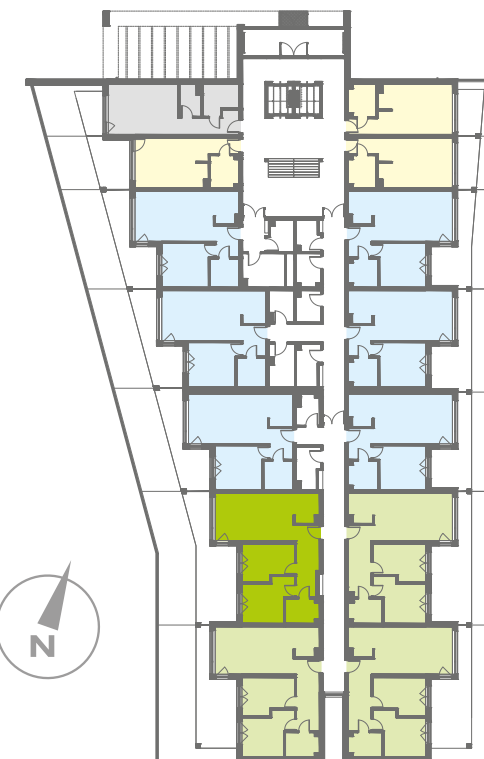

NOWE PRZYLESIE

MIESZKANIE A 9

BUDYNEK A PARTER – 65,32 m²

Salon/Kuchnia	27,37 m ²
Pokój	11,22 m ²
Sypialnia	12,03 m ²
Łazienka	4,83 m ²
Hol	9,87 m ²
RAZEM	65,32 m²
Taras/Ogród	58,13 m ²