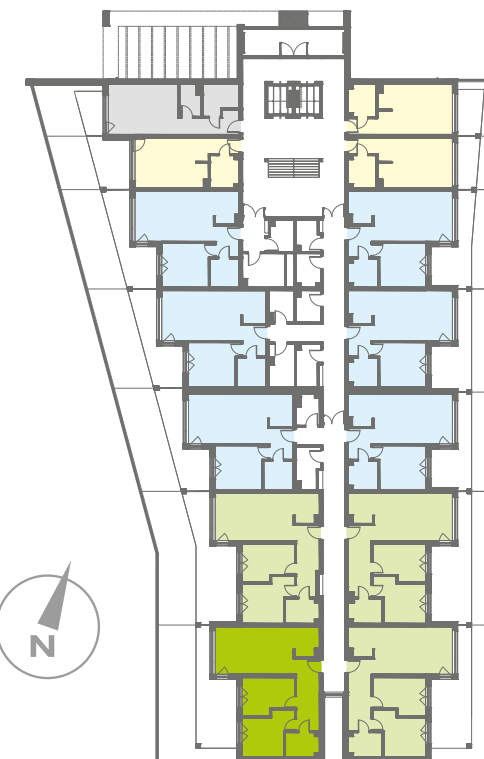

# MIESZKANIE A 8

BUDYNEK A PARTER – 65,91 m<sup>2</sup>

Salon/Kuchnia	27,37 m <sup>2</sup>
Pokój	11,22 m <sup>2</sup>
Sypialnia	12,03 m <sup>2</sup>
Łazienka	4,83 m <sup>2</sup>
Hol	10,46 m <sup>2</sup>
<b>RAZEM</b>	<b>65,91 m<sup>2</sup></b>
Taras/Ogród	55,94 m <sup>2</sup>