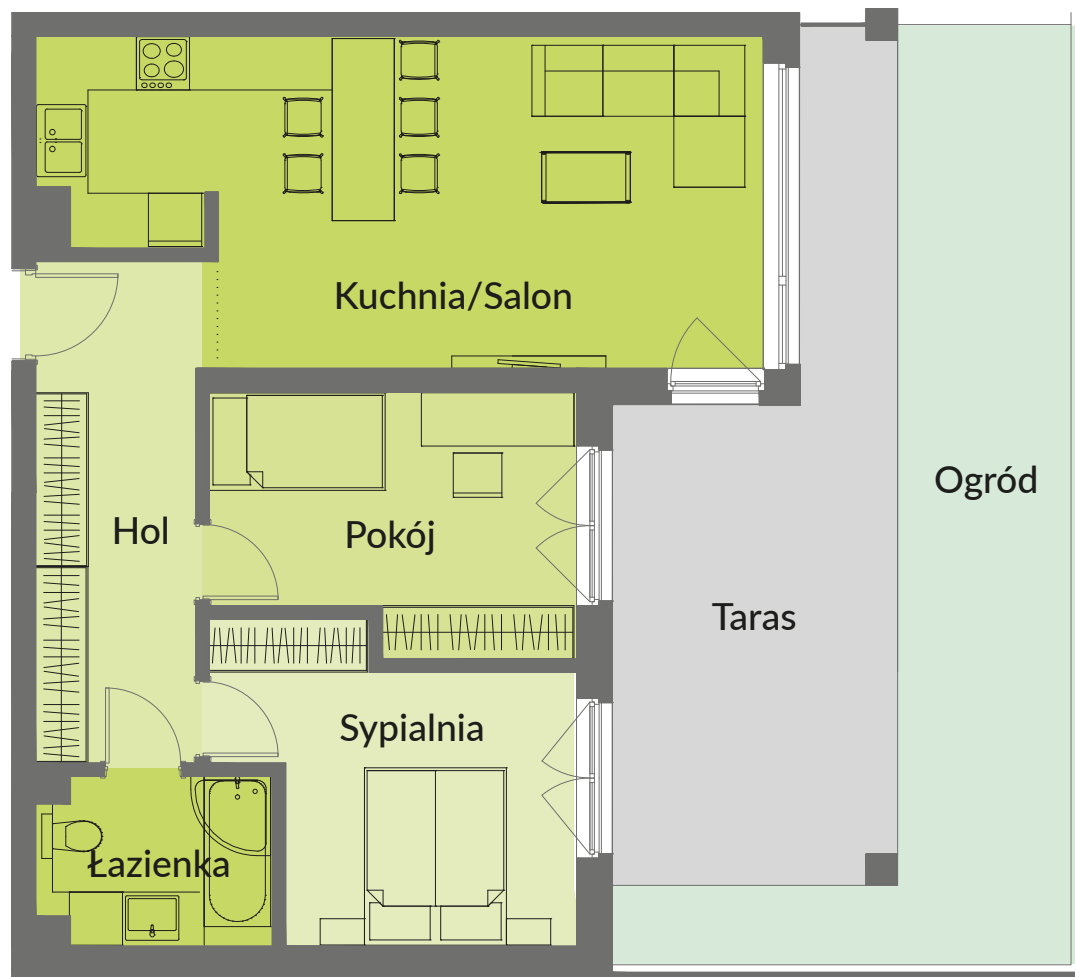

# MIESZKANIE A 7

BUDYNEK A PARTER – 65,91 m<sup>2</sup>

Salon/Kuchnia	27,37 m <sup>2</sup>
Pokój	11,22 m <sup>2</sup>
Sypialnia	12,03 m <sup>2</sup>
Łazienka	4,83 m <sup>2</sup>
Hol	10,46 m <sup>2</sup>
<b>RAZEM</b>	<b>65,91 m<sup>2</sup></b>
Taras/Ogród	45,36 m <sup>2</sup>