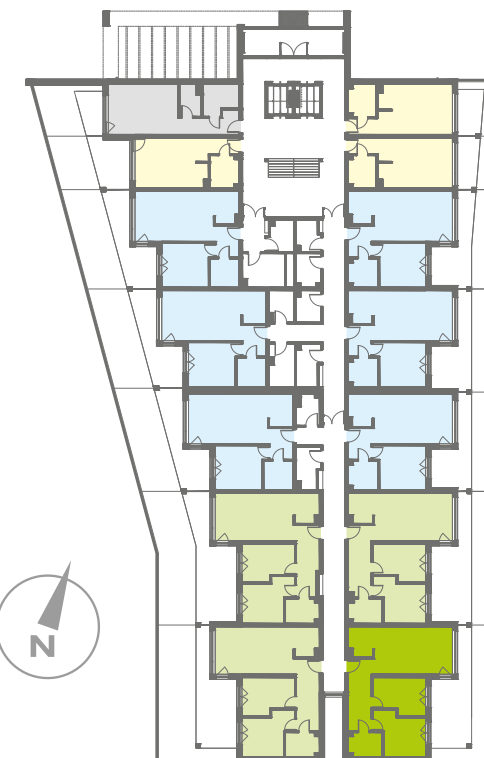

# MIESZKANIE A 7

BUDYNEK A PARTER – 65,91 m<sup>2</sup>

Salon/Kuchnia	27,37 m <sup>2</sup>
Pokój	11,22 m <sup>2</sup>
Sypialnia	12,03 m <sup>2</sup>
Łazienka	4,83 m <sup>2</sup>
Hol	10,46 m <sup>2</sup>
<b>RAZEM</b>	<b>65,91 m<sup>2</sup></b>
Taras/Ogród	45,36 m <sup>2</sup>