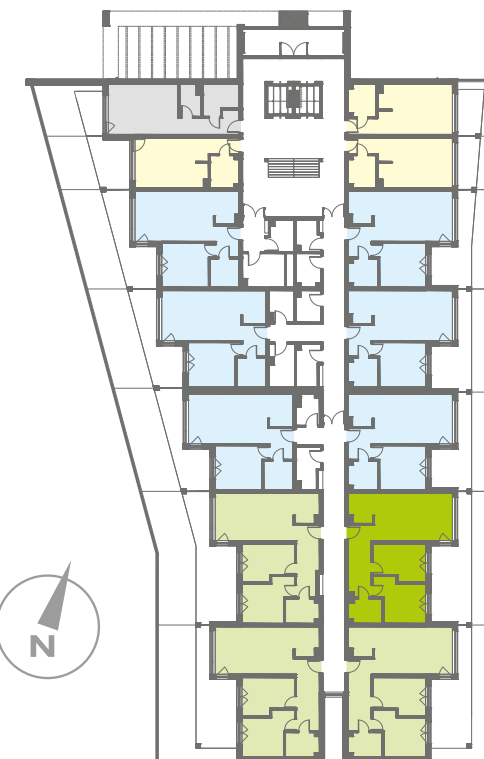

NOWE PRZYLESIE

MIESZKANIE A 6

BUDYNEK A PARTER – 65,71 m²

Salon/Kuchnia	27,37 m ²
Pokój	11,22 m ²
Sypialnia	12,03 m ²
Łazienka	4,81 m ²
Hol	10,28 m ²
RAZEM	65,71 m²
Taras/Ogród	44,45 m ²