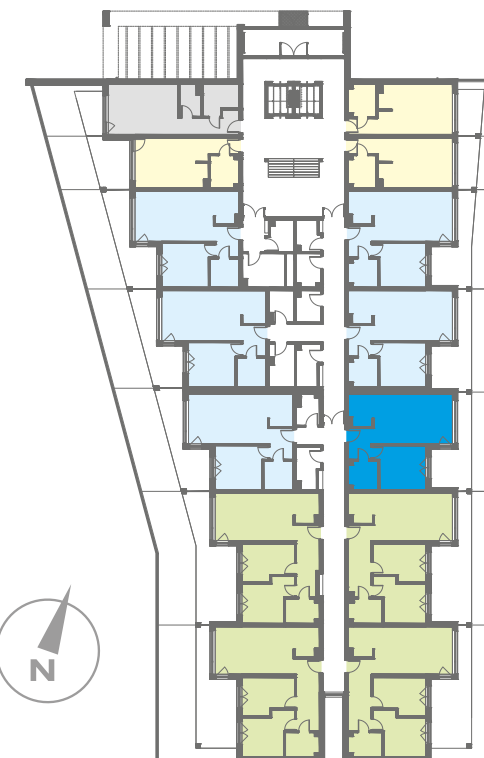

# MIESZKANIE A 5

BUDYNEK A PARTER – 51,60 m<sup>2</sup>

Salon/Kuchnia	29,05 m <sup>2</sup>
Sypialnia	13,01 m <sup>2</sup>
Łazienka	4,92 m <sup>2</sup>
Hol	4,62 m <sup>2</sup>
<b>RAZEM</b>	<b>51,60 m<sup>2</sup></b>
Taras/Ogród	30,12 m <sup>2</sup>