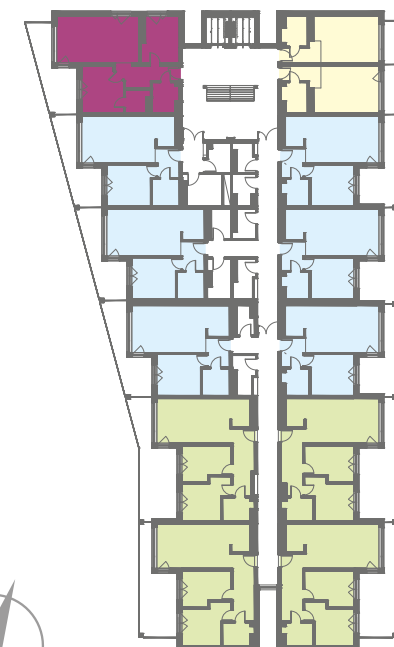

NOWE PRZYLESIE

MIESZKANIE A 413

BUDYNEK A PIĘTRO IV – 68,69 m²

Salon/Kuchnia	27,16 m ²
Pokój	11,76 m ²
Sypialnia	13,02 m ²
Garderoba	3,55 m ²
Łazienka	5,24 m ²
Hol	7,96 m ²
RAZEM	68,69 m²
Taras	17,68 m ²