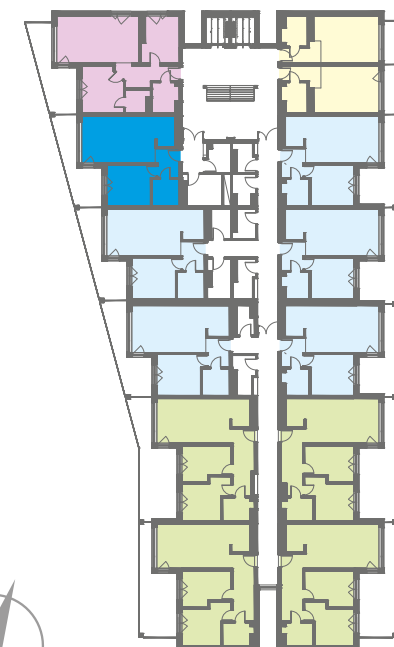

NOWE PRZYLESIE

MIESZKANIE A 412

BUDYNEK A PIĘTRO IV - 51,25 m²

Salon/Kuchnia	28,44 m ²
Sypialnia	13,13 m ²
Łazienka	5,06 m ²
Hol	4,62 m ²
RAZEM	51,25 m²
Taras	16,61 m ²