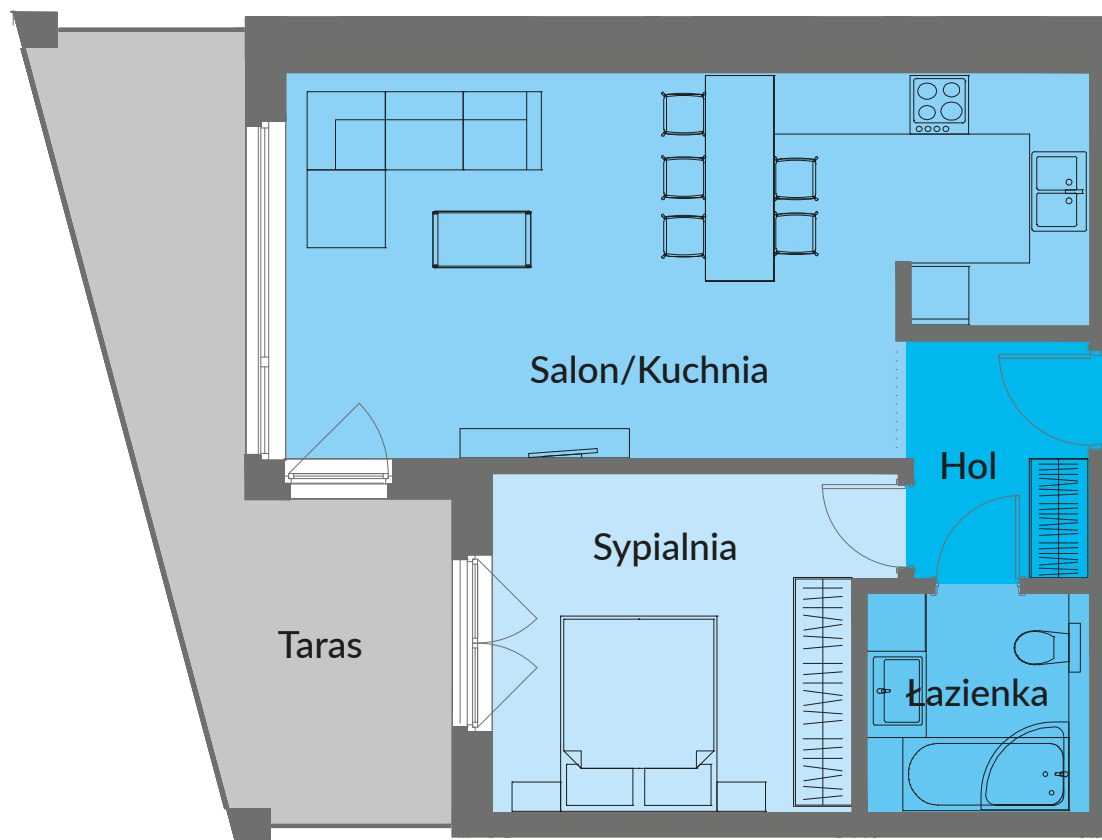

NOWE PRZYLEŚIE

MIESZKANIE A 410

BUDYNEK A PIĘTRO IV – 52,14 m²

Salon/Kuchnia	29,39 m ²
Sypialnia	13,13 m ²
Łazienka	5,06 m ²
Hol	4,56 m ²
RAZEM	52,14 m²
Taras	16,85 m ²