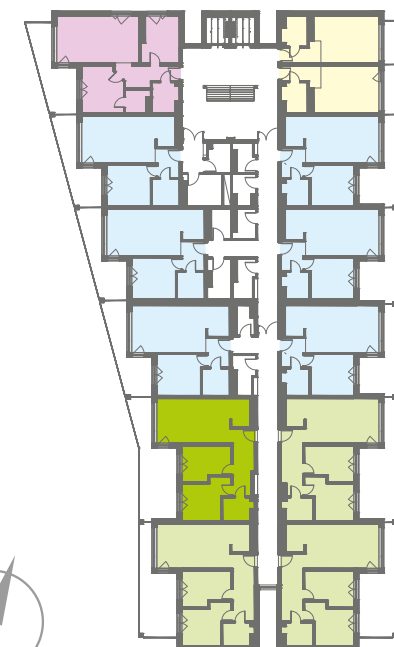

# MIESZKANIE A 409

BUDYNEK A PIĘTRO IV – 64,39 m<sup>2</sup>

Salon/Kuchnia	26,71 m <sup>2</sup>
Pokój	11,22 m <sup>2</sup>
Sypialnia	12,03 m <sup>2</sup>
Łazienka	4,56 m <sup>2</sup>
Hol	9,87 m <sup>2</sup>
<b>RAZEM</b>	<b>64,39 m<sup>2</sup></b>
Taras	26,44 m <sup>2</sup>