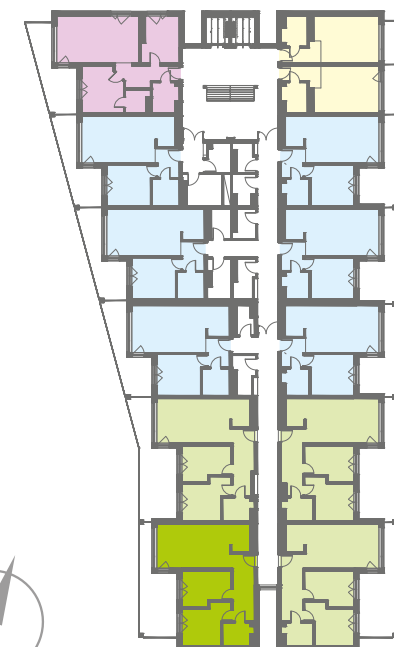

# MIESZKANIE A 408

BUDYNEK A PIĘTRO IV – 64,98 m<sup>2</sup>

Salon/Kuchnia	26,72 m <sup>2</sup>
Pokój	11,22 m <sup>2</sup>
Sypialnia	12,03 m <sup>2</sup>
Łazienka	4,56 m <sup>2</sup>
Hol	10,45 m <sup>2</sup>
<b>RAZEM</b>	<b>64,98 m<sup>2</sup></b>
Taras	21,86 m <sup>2</sup>