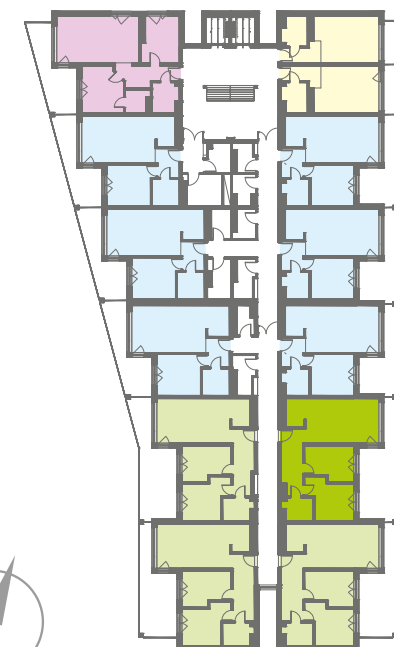

NOWE PRZYLESIE

MIESZKANIE A 406

BUDYNEK A PIĘTRO IV – 64,47 m²

Salon/Kuchnia	26,71 m ²
Pokój	11,22 m ²
Sypialnia	12,03 m ²
Łazienka	4,54 m ²
Hol	9,97 m ²
RAZEM	64,47 m²
Taras	24,00 m ²