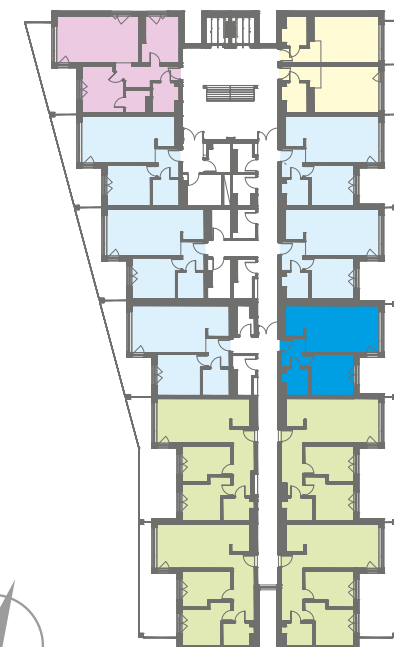

NOWE PRZYLESIE

MIESZKANIE A 405

BUDYNEK A PIĘTRO IV – 50,72 m²

Salon/Kuchnia	28,44 m ²
Sypialnia	13,01 m ²
Łazienka	4,65 m ²
Hol	4,62 m ²
RAZEM	50,72 m²
Taras	14,92 m ²