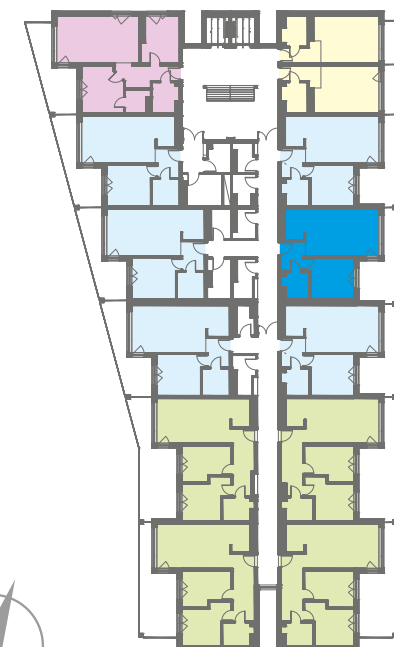

NOWE PRZYLESIE

MIESZKANIE A 404

BUDYNEK A PIĘTRO IV – 50,73 m²

Salon/Kuchnia	28,45 m ²
Sypialnia	13,01 m ²
Łazienka	4,65 m ²
Hol	4,62 m ²
RAZEM	50,73 m²
Taras	15,88 m ²