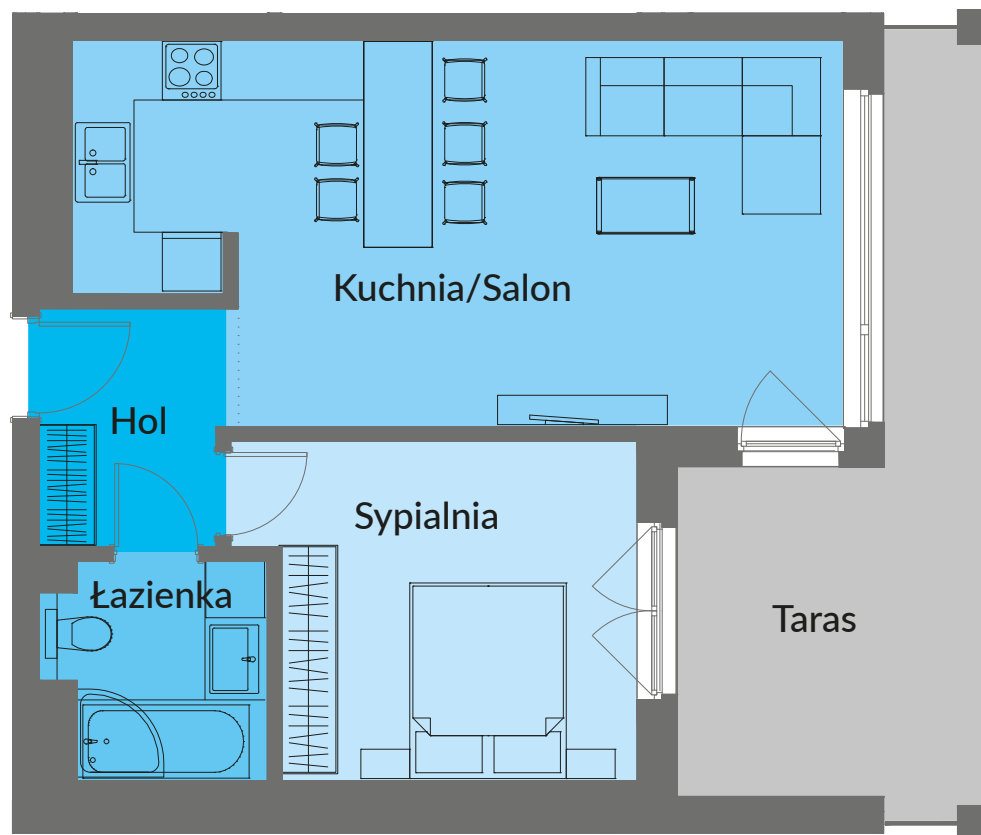

NOWE PRZYLESIE

MIESZKANIE A 404

BUDYNEK A PIĘTRO IV – 50,73 m²

Salon/Kuchnia	28,45 m ²
Sypialnia	13,01 m ²
Łazienka	4,65 m ²
Hol	4,62 m ²
RAZEM	50,73 m²
Taras	15,88 m ²