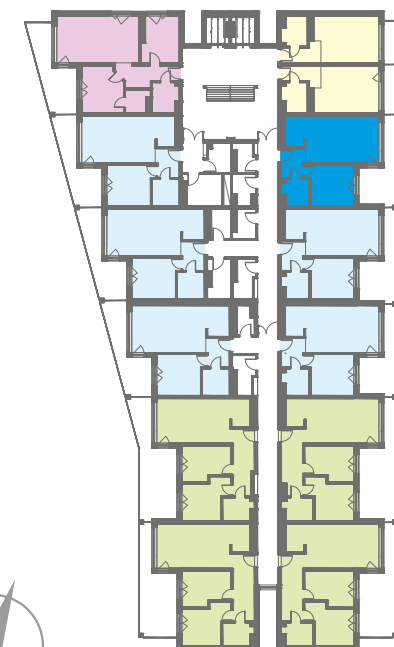

NOWE PRZYLESIE

MIESZKANIE A 403

BUDYNEK A PIĘTRO IV – 50,72 m²

Salon/Kuchnia	28,44 m ²
Sypialnia	13,01 m ²
Łazienka	4,65 m ²
Hol	4,62 m ²
RAZEM	50,72 m²
Taras	15,73 m ²