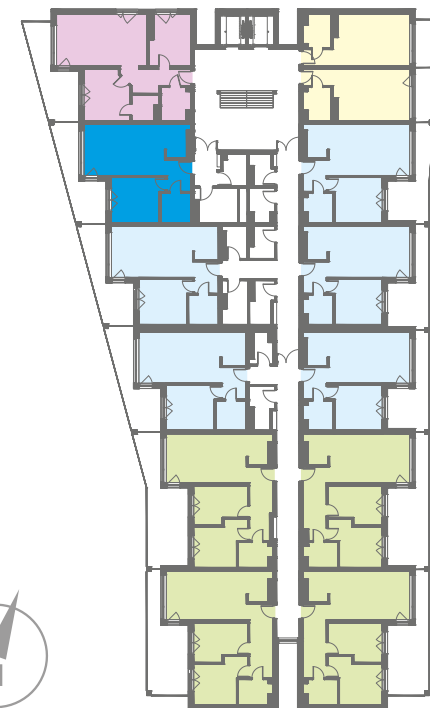

NOWE PRZYLESIE

MIESZKANIE A 312

BUDYNEK A PIĘTRO III - 51,41 m²

Salon/Kuchnia	28,60 m ²
Sypialnia	13,13 m ²
Łazienka	5,06 m ²
Hol	4,62 m ²
RAZEM	51,41 m²
Taras	16,61 m ²